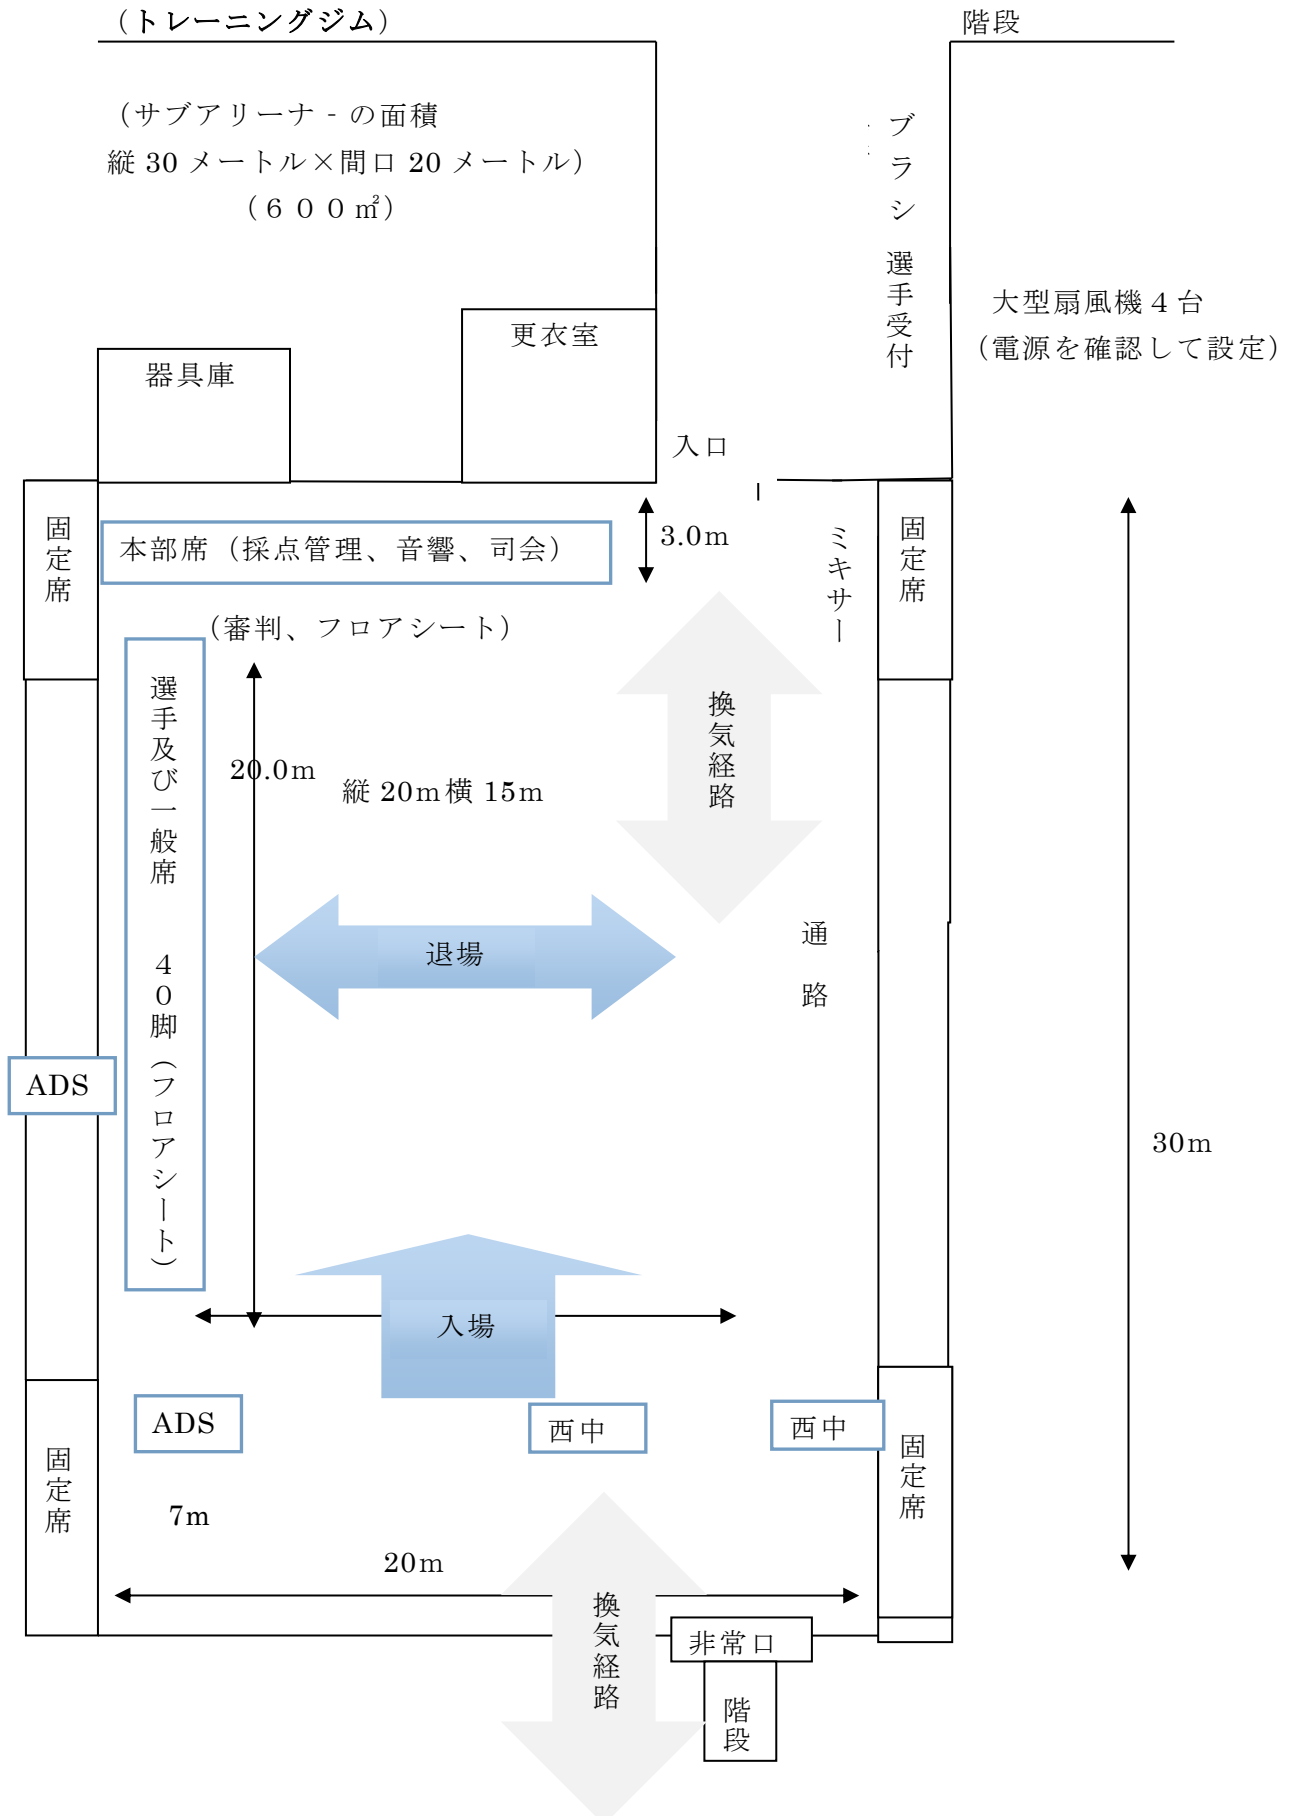

# 川越運動公園総合体育館 2階サブアリーナ (Dance Meeting 会場)

※選手の入場は原則本部向かいとし、退場は横 2 方向に自由とする。

※非常口及び入り口は換気のため常時開放。大型扇風機 4 台及び天井換気扇常時稼働。